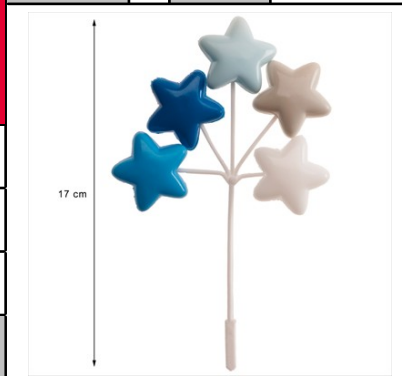

REFERÊNCIA	350145	LICENÇA		MODELOS	1
DESCRIÇÃO DO PRODUTO	SET PLÁSTICO GLOBOS E ESTRELAS AZUIS 17CM				
DESIGNAÇÃO DE VENDA	DECORAÇÃO NA ALIMENTARIA				

A - DADOS LOGÍSTICOS

CODIGO FORNECEDOR	39264000
-------------------	----------

	Unidade interna	UNIDADES	Medidas	Peso líquido	Peso bruto	CODIGO DE BARRAS
Unidade Mínima		N/A				N/A
Unidade de consumo	Caixa	36	110x205x230 mm	468,00 g	570,00 g	8435599744301
Expositor		N/A				N/A
Caixa		N/A				N/A
Exterior		N/A				N/A
Paleta (standard)		N/A				N/A

G - INFORMAÇÃO PALETE

Tipo palete	Europallet	Altura Máx.	180,00	Comprimento	120,00	Largura	80,00
Capas	7	Altura Total	176,00 cm	Peso Líquido	124,49 Kg	Peso Bruto	176,62 Kg

	Quantidade por camada	Quantidade por palete
Caja	38	266
Unidad	1368	9576