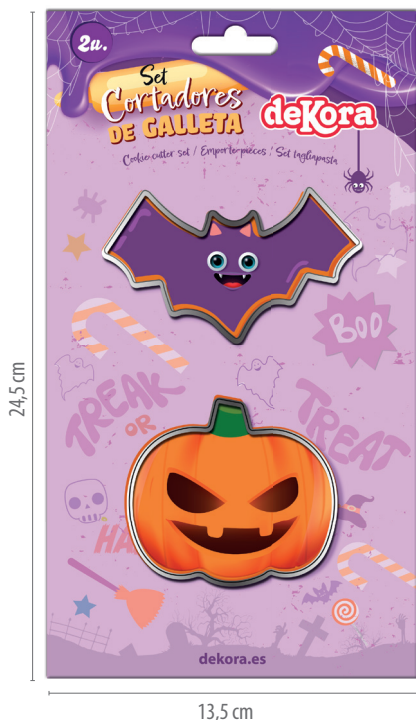

7,5 x H: 6,7 cm.