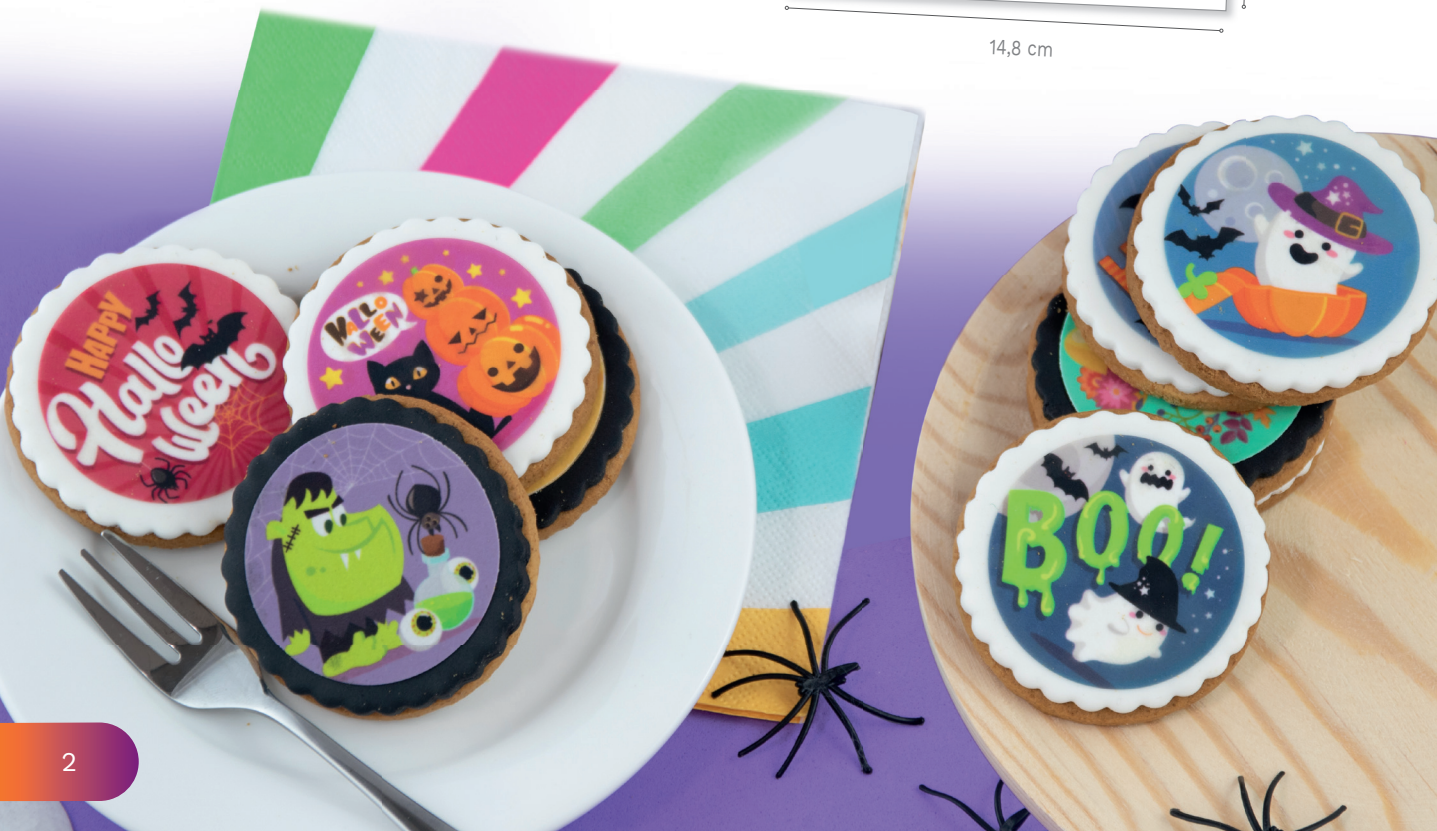

# HALLOWEEN

PAPEL COMESTIBLE · EDIBLE PAPER · PAPIER COMESTIBLE  
PAPEL COMESTÍVEL · CARTA EDIBILE

TROQUELADOS - DIE CUTS - DÉCOUPE - SAGOMATI

236030

Ø 5,8 cm · x 3 x 12 DISK

21 cm

14,8 cm