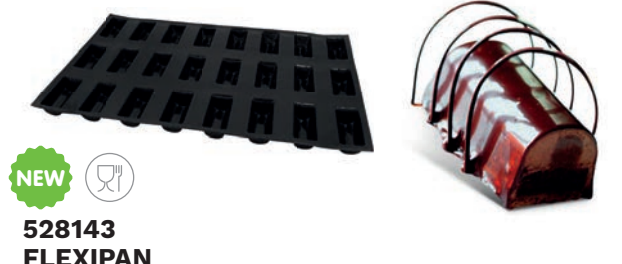

PLACA	FORMAS	UNIDADES
Plates	Forms	Units
60 x 40 cm	Ø 180 mm · H: 50 mm	6

NEW

**528099
FLEXIPAN**

MEDIDA	FORMAS
Size	Forms
165 x 152 x H: 30 mm	1

NEW

**528143
FLEXIPAN**

PLACA	FORMAS	UNIDADES
Plates	Forms	Units
60 x 40 cm	95 x 40 mm · H: 30 mm	24