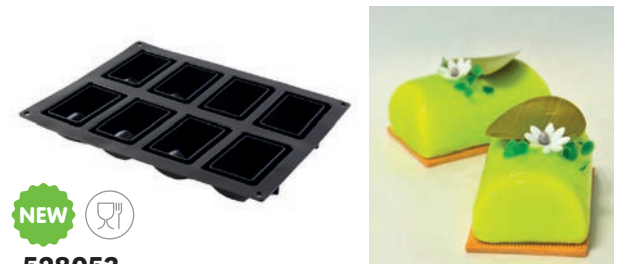

NEW

**528053
FLEXIPAN**

PLACA	FORMAS	UNIDADES
Plates	Forms	Units
40 x 30 cm	93 x 60 mm · H: 40 mm	8