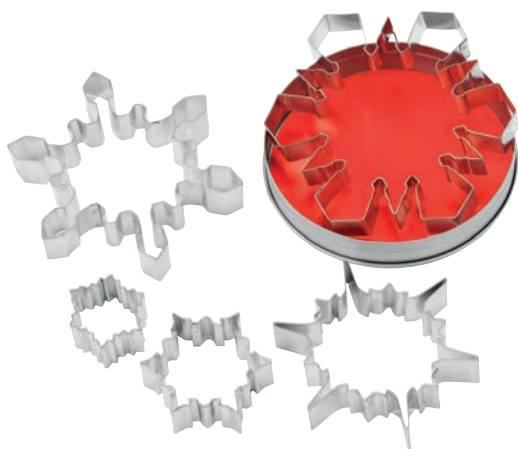

543234
SURTIDO CORTAPASTAS COPOS DE NIEVE
ACERO INOX.

Christmas cookie cutter set – Set décopoirs Noël-
Set corta massas Natal - Set formine Natale
Ø 14,9/14,6/11,8/7,3/4,9 cm x H: 2,5 cm · x 5 u.