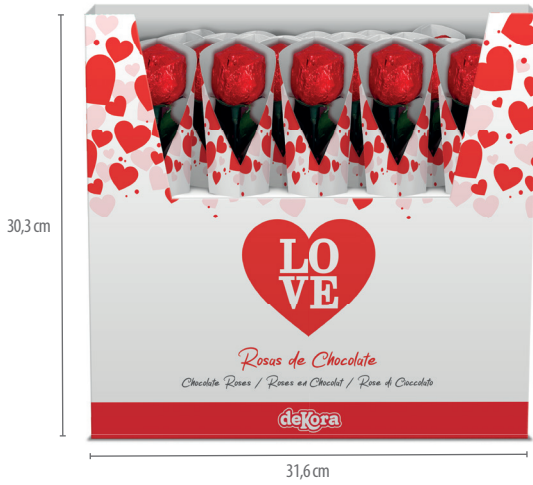

5,5 x 5,5 x 5 cm

**219030**  
CORAZÓN DE CHOCOLATE PERLADO 3D  
3D Sprayed chocolate heart

42 g · x 10 u.

## SAN VALENTÍN

Valentine's day · Saint-Valentin · Dia dos namorados · San Valentino

CHOCOLATE Y NUBE · CHOCOLATE & MARSHMALLOW · CHOCOLAT E MARSHMALLOW ·  
CIOCCOLATO E MARSHMALLOW

**216056**

PIRULETA CORAZÓN "I LOVE YOU"

"I love you" lollipop

25 g ·  x 21 u.

**216046**

PIRULETA CHOCOLATE CON LECHE  
OSITO CON CORAZÓN

Bear Chocolate with milk lollipop  
with heart

30 g ·  x 28 u.

## SAN VALENTÍN

Valentine's day · Saint-Valentin · Día dos namorados · San Valentino

CHOCOLATE · CHOCOLAT · CIOCCOLATO

**219055**  
ROSA DE CHOCOLATE  
DIAMOND  
Diamond chocolate rose  
18 g ·  23 u.

**219053**  
BOUQUET CORAZON  
CON ROSAS CHOCOLATE  
Heart with chocolate  
roses bouquet  
30 g ·  8 u.