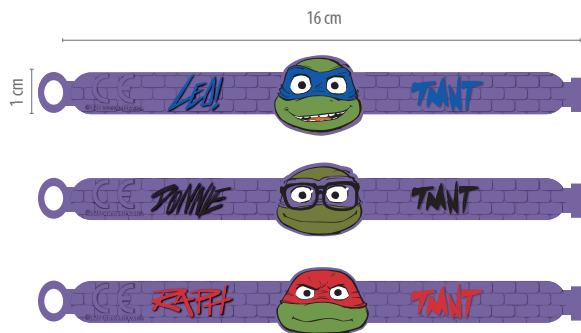

208143

HUEVO PASCUA DE CHOCOLATE TORTUGAS NINJA + SORPRESA

Ninja Turtles chocolate with milk Easter Flamne Egg + surprises

120 g · 8 u.

REGALO SURTIDO / Assorted premium

Diseño sujeto a
cambios de licencia
Design subject to
license changes