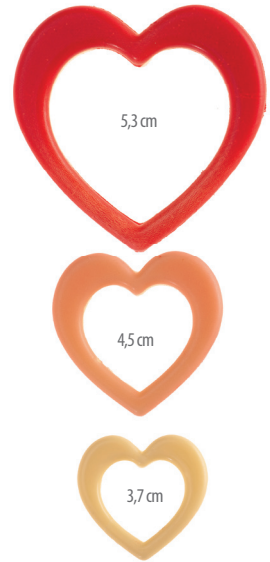

NEW

428163

2D

Blanco - White - Blanc - Branco - Bianco

36 u.