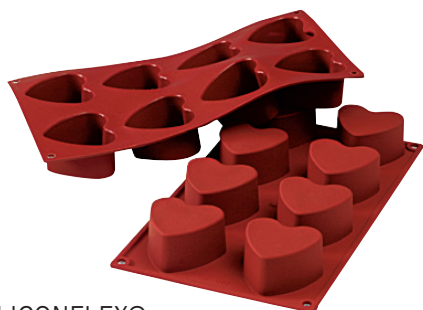

**CORAZÓN INOX SURTIDAS** - Stainless steel heart assorted - Coeur inox assorties - Coração inox sortidas - Cuore inox assortiti  
**541031**  
Ø 3.5/4/4.5/5.5/6.5/7.5/8.5 cm x H: 4 cm  
 x 7 u.

**CORAZÓN ACERO INOX.**  
Heart-shaped - Coeur - Coração - Cuore inox  
**535235**  
Ø 5 / 6,5 / 8 cm x H: 2 cm  
 3 u.

MOLDES DE SILICONA · SILICONE MOULDS · MOULES EN SILICONE  
MOLDES DE SILICONE · STAMPI IN SILICONE

**CORAZÓN  
528468**

PLACA Plates	MEDIDAS Size	Vol. 90 ml
60 x 40 cm	7,5 x 6,8 x H: 3 cm	

**FLEXIPAN®  
CORAZÓN  
528240**

PLACA Plates	MEDIDAS Size
60 x 40 cm	7,5 x 6,5 x H: 3,5 cm

**FLEXIPAN®  
CORAZÓN  
528080**

PLACA Plates	MEDIDAS Size
60 x 40 cm	6,6 x 6,2 x H: 3,5 cm

**SILICONFLEX®  
UNIFLEX®  
528225**  
Ø 6 x 3,5 cm · 1 u.  
8 formas / forms