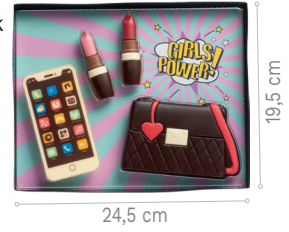

12 x 7,7 cm · 1 u.

12 x 7,7 cm.

3,5 x 7,3 cm.

5,7 x 11,5 cm.

**NEW**

**428147**

2D

Con leche - With milk  
Au lait Com leite  
Al latte

12 x 7,7 cm · 4 u.

**SAN VALENTÍN**

Valentine's day · Saint-Valentin · Dia dos namorados · San Valentino

CHOCOLATE Y NUBE · CHOCOLATE & MARSHMALLOW · CHOCOLAT E MARSHMALLOW ·  
CIOCCOLATO E MARSHMALLOW

**216039**  
PIRULETA CHOCOLATE BLANCO  
OSITO CON CORAZÓN JELLY  
Bear White Chocolate Lollipop with Jelly heart  
45 g ·  12 u.